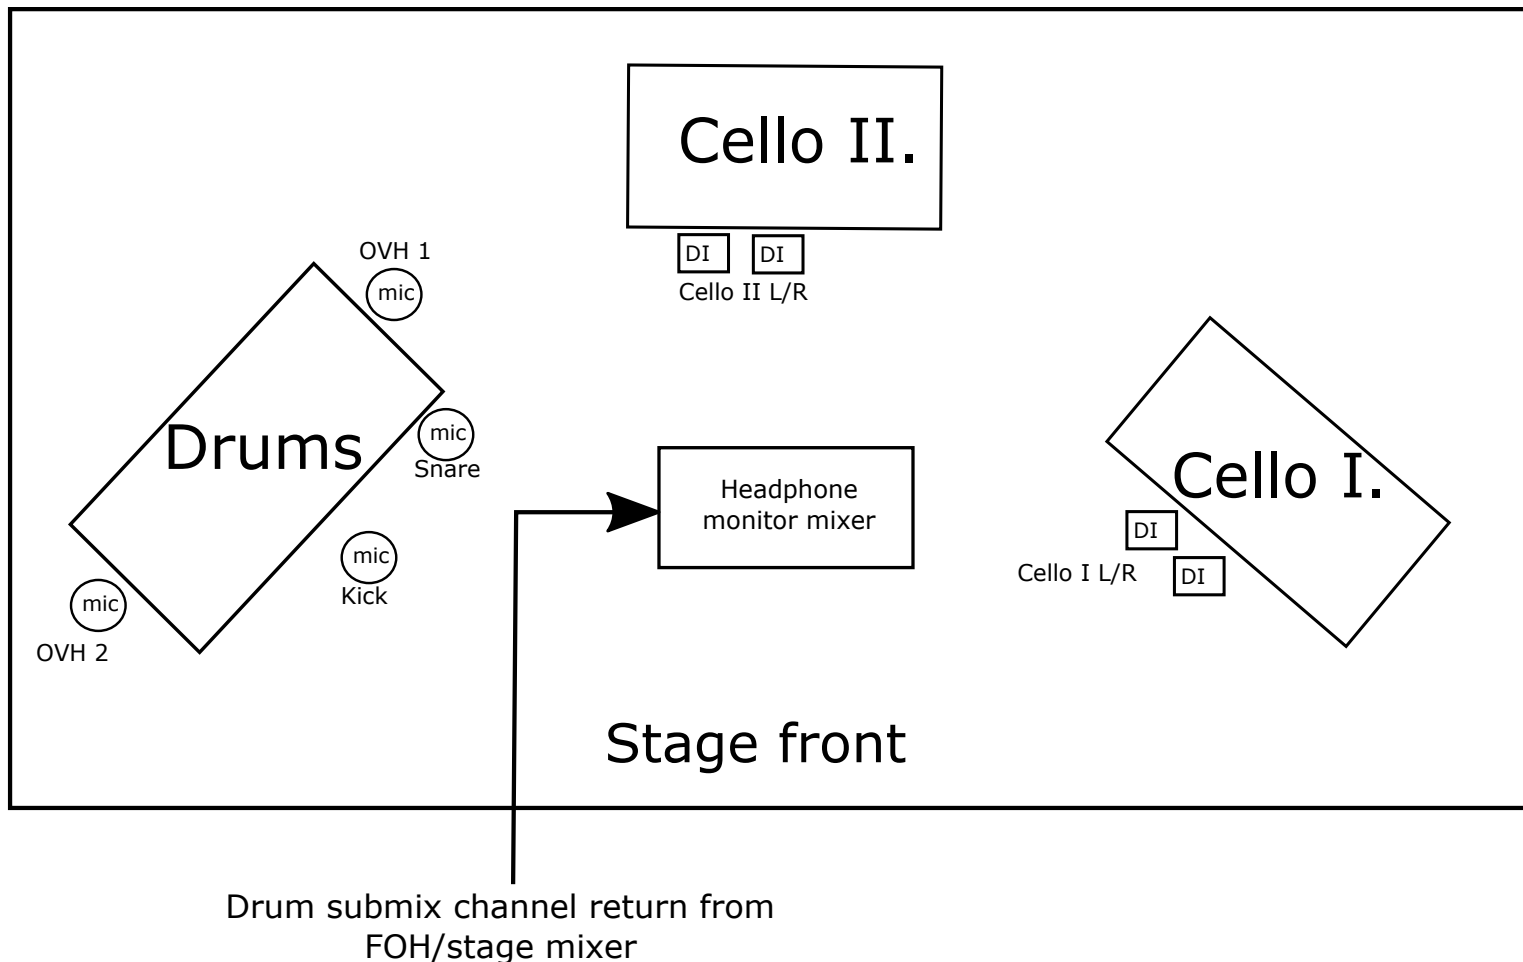

Vanmocsello Trio Technical Rider

Cello I : stereo line out (2x6.3mm jack)

Cello II: stereo line out (2x6.3mm jack)

Drums: Kick/Snare/2xOverhead Mics (minimum)

ENG:

Internal headphone monitoring system (a return drum submix channel is needed)

Other requirements: two chairs for cellists, non-sliding surface (eg. carpet) below cellists and drums

HUN:

Monitorozás saját belső fülmonitor rendszerrel (dob szubmix visszatérő csatorna szükséges)

Egyeb igények: két szék a csellistáknak, csúszásmentes burkolat (pl. szőnyeg) a csellisták helyén és a dobfelszerelés alatt